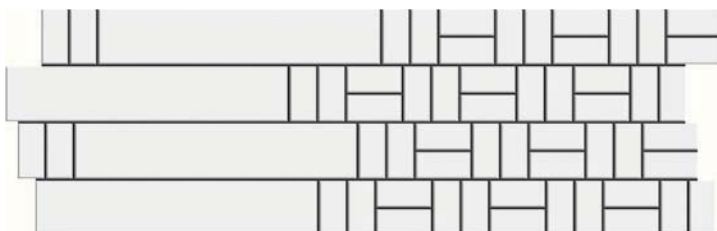

MU.LIGHT 39W
30x90 - 12"x36"