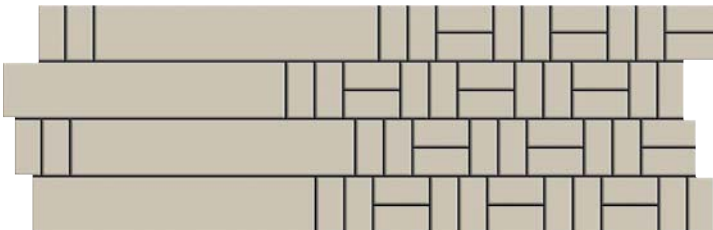

MU.LIGHT 39S
30x90 - 12"x36"