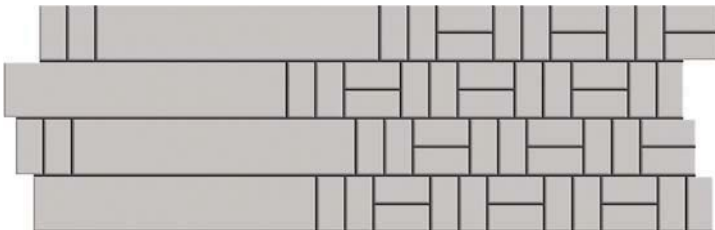

MU.LIGHT 39G
30x90 - 12"x36"