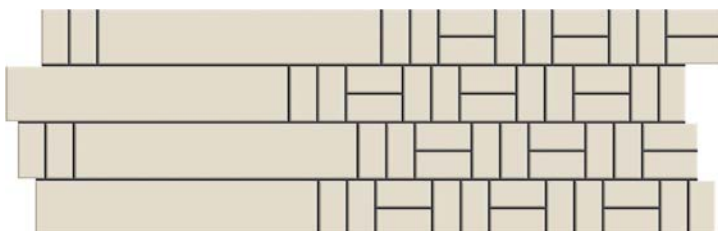

 **BICOTTURA**  
Double fired tiles / Bicuisson / Zweibrandfliesen / Bicocción / Бикоттура / Dvokratno paljenje / 二次烧制

<b>ABITAZIONI</b>	dometisc purpose / habitation / wohnbereich / habitación / Жилое помещение / Stanovanje / 住宅	
<b>RIVESTIMENTO</b>	wall tiles / revêtement / wand / revestimiento / Облицовка / Zidovi / 墙面	
<b>SMALTO OPACO</b>	matt glaze / email opaque / matte glasur / esmalte opaco / Матовая глазурь / Emailirane mat / 亚光釉	
<b>NATURALE</b>	natural / naturel / natur / matt / Природный / Prirodne / 自然式	
<b>RETTIFICATO MONOCALIBRO</b>	monocaliber, rectified / rectifié monocalibre / rettifiziert monokaliber / rectificado monocalibre / Ректифицированный монокальбр / Retificirane monokalibarske / 单尺寸研磨式	
<b>V1</b>		

**LIGHT 39A**  
30x90 - 12"x36"

**B.LIGHT 90A**  
3x90 - 1.2"x36"

**MU.LIGHT 39A**  
30x90 - 12"x36"

**LLIGHT 1**  
9,5x90 - 3.8"x36"

**FRAMMENTI A MIX**  
15x45 - 6"x18"

Wall tiles  
 Revêtement  
 Wandfliese  
 Revestimiento  
 Облицовка  
 Zidovi  
 墙面

**LIGHT 39S**  
 30x90 - 12"x36"

**B.LIGHT 90S**  
 3x90 - 1.2"x36"

**MU.LIGHT 39S**  
 30x90 - 12"x36"

**LLIGHT 2**  
 9,5x90 - 3.8"x36"

**FRAMMENTI S MIX**  
 15x45 - 6"x18"

**LIGHT 39W**  
30x90 - 12"x36"